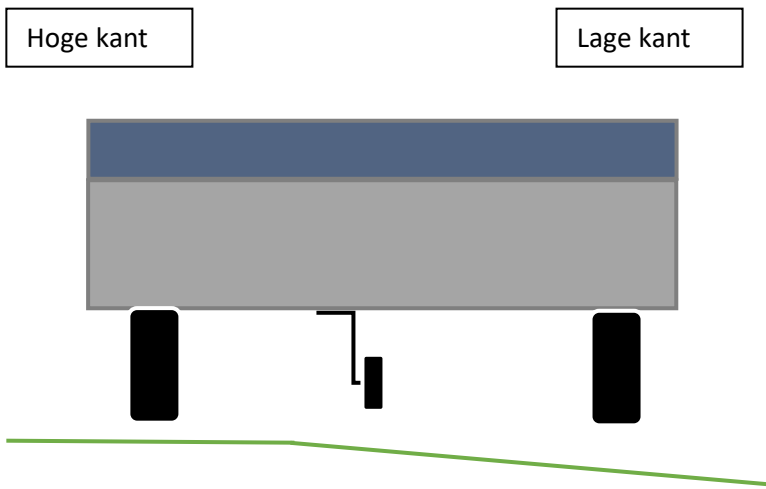

# Vouwwagen in breedte richting waterpas stellen

## *Vouwwagen in lengte richting waterpas stellen*

Draai het neuswiel omhoog of naar beneden om de vouwwagen in de lengterichting waterpas te stellen.