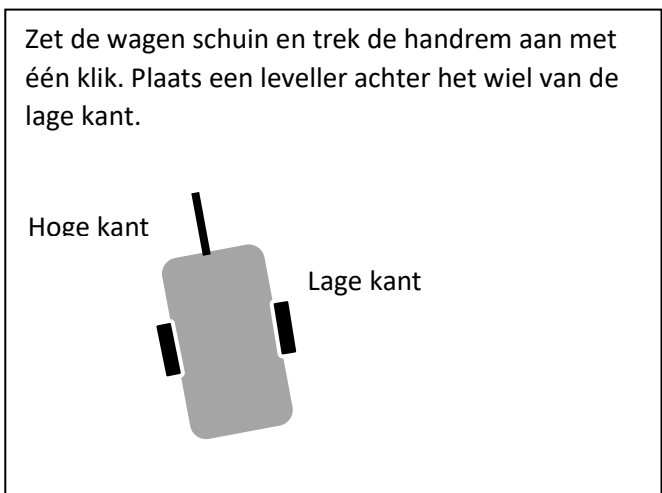

# Vouwwagen in breedte richting waterpas stellen

## *Vouwwagen in lengte richting waterpas stellen*

Draai het neuswiel omhoog of naar beneden om de vouwwagen in de lengterichting waterpas te stellen.