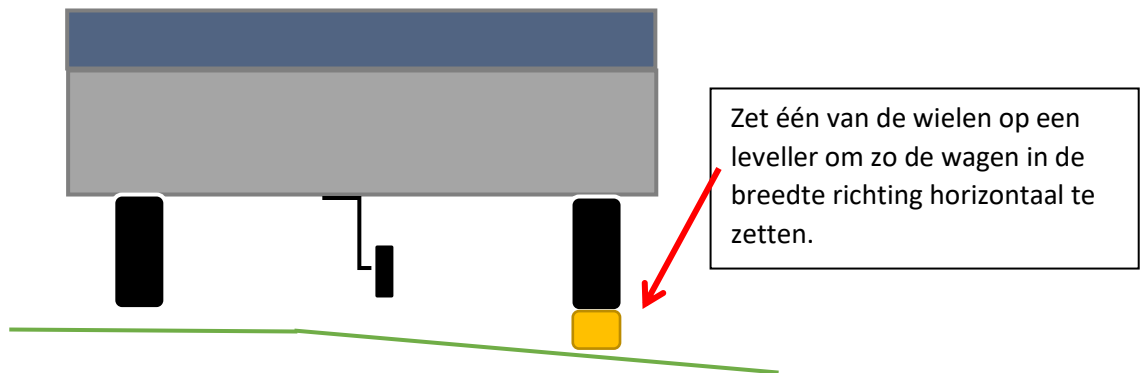

# Vouwwagen in breedte richting waterpas stellen

## *Vouwwagen in lengte richting waterpas stellen*

Draai het neuswiel omhoog of naar beneden om de vouwwagen in de lengterichting waterpas te stellen.